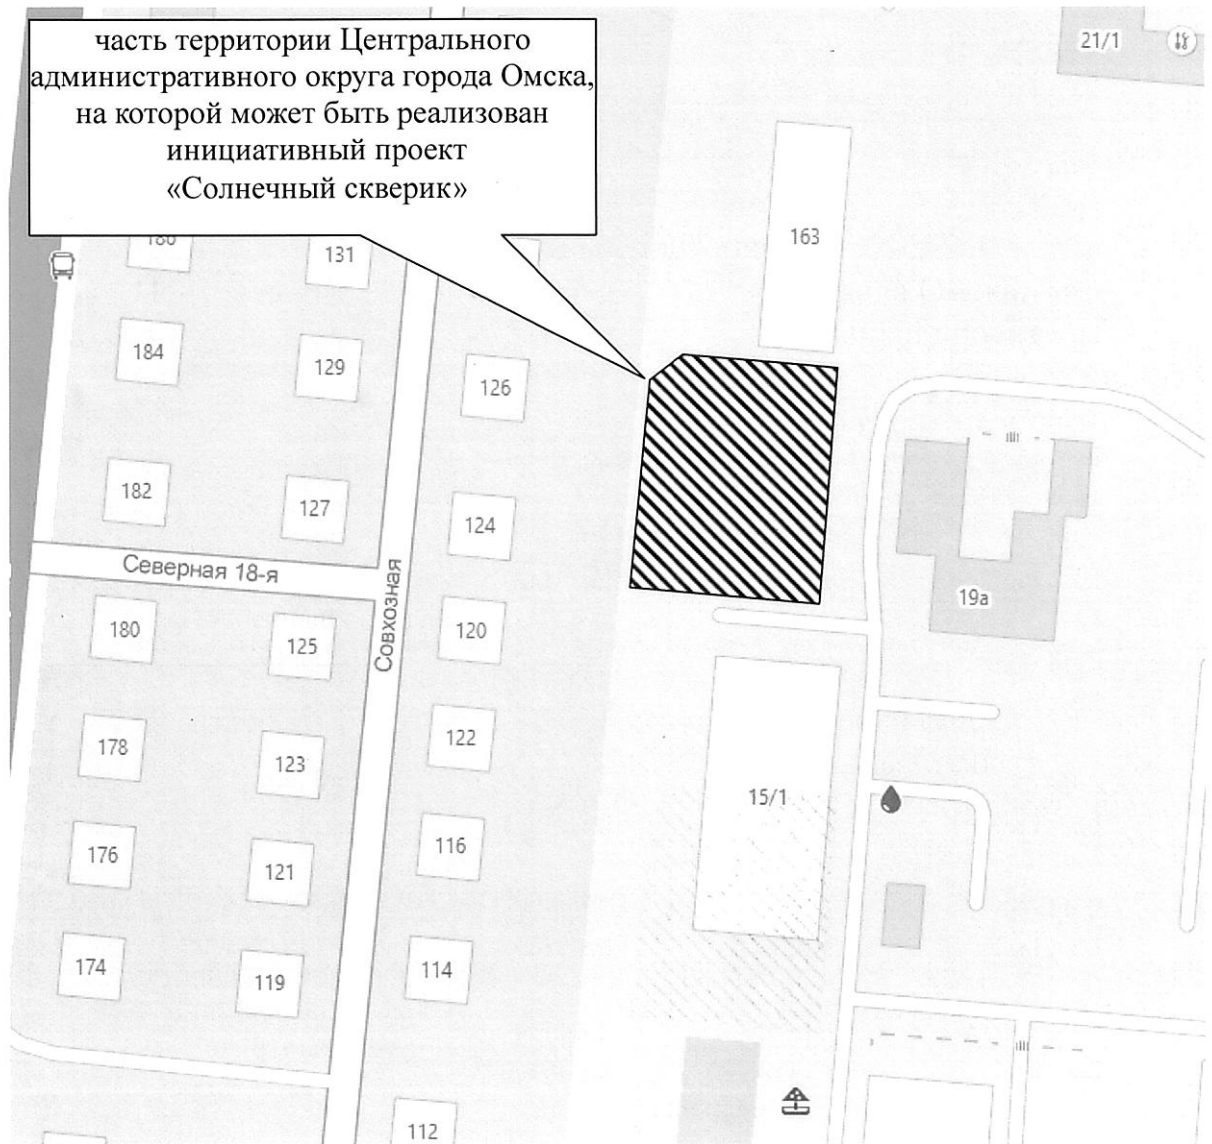

**СХЕМА**  
границ части территории  
Центрального административного округа города Омска,  
на которой может быть реализован инициативный проект  
«Спортивно-игровая площадка «Звездочка»

СХЕМА  
границ части территории  
Центрального административного округа города Омска,  
на которой может быть реализован инициативный проект  
«Взлет» – территория здоровья»

СХЕМА  
границ части территории  
Центрального административного округа города Омска,  
на которой может быть реализован инициативный проект  
«Солнечный скверик»

**СХЕМА**  
границ части территории  
Центрального административного округа города Омска,  
на которой может быть реализован инициативный проект  
«Иртышская набережная»