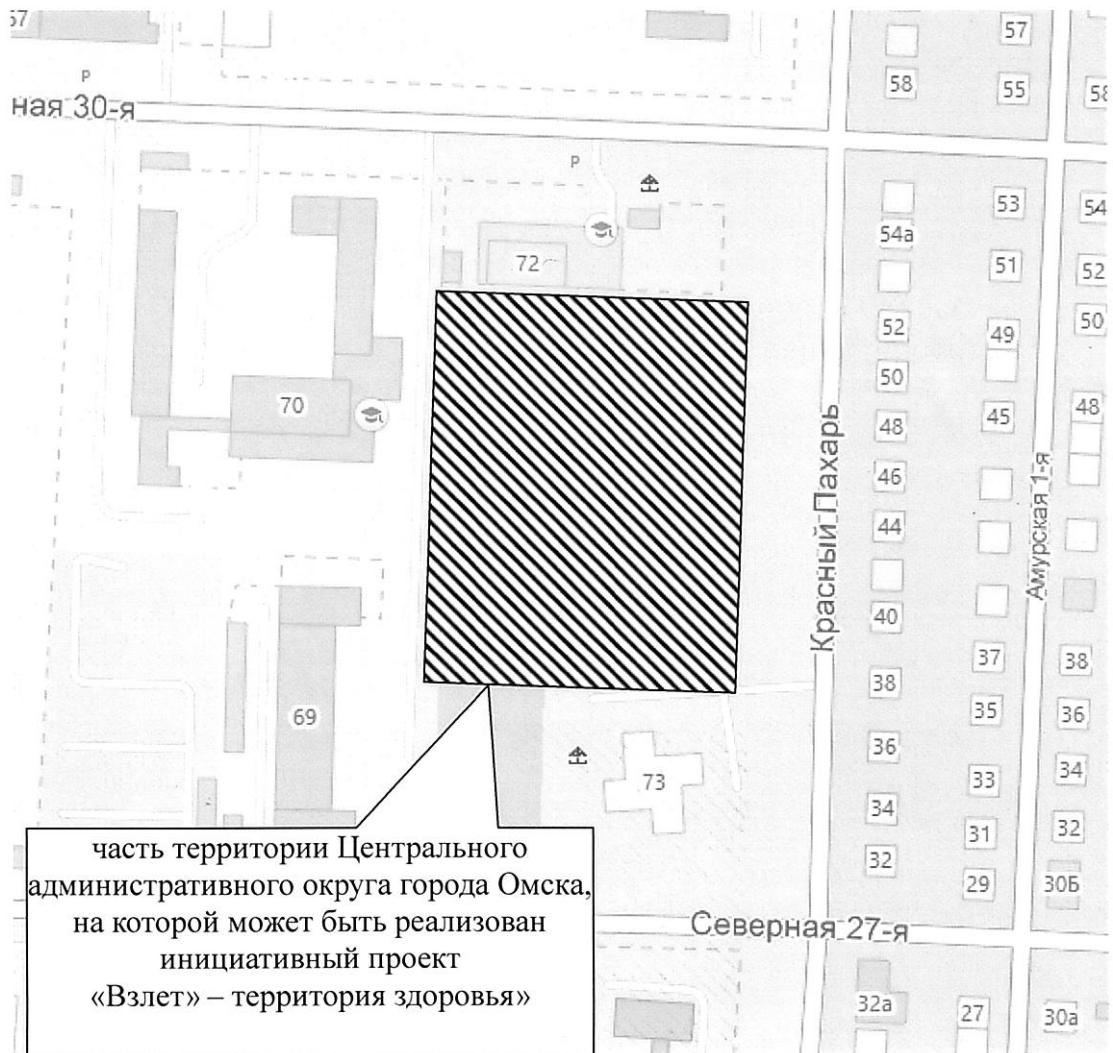

**СХЕМА**  
границ части территории  
Центрального административного округа города Омска,  
на которой может быть реализован инициативный проект  
«Спортивно-игровая площадка «Звездочка»

СХЕМА  
границ части территории  
Центрального административного округа города Омска,  
на которой может быть реализован инициативный проект  
«Взлет» – территория здоровья»

СХЕМА  
границ части территории  
Центрального административного округа города Омска,  
на которой может быть реализован инициативный проект  
«Солнечный скверик»

**СХЕМА**  
границ части территории  
Центрального административного округа города Омска,  
на которой может быть реализован инициативный проект  
«Иртышская набережная»