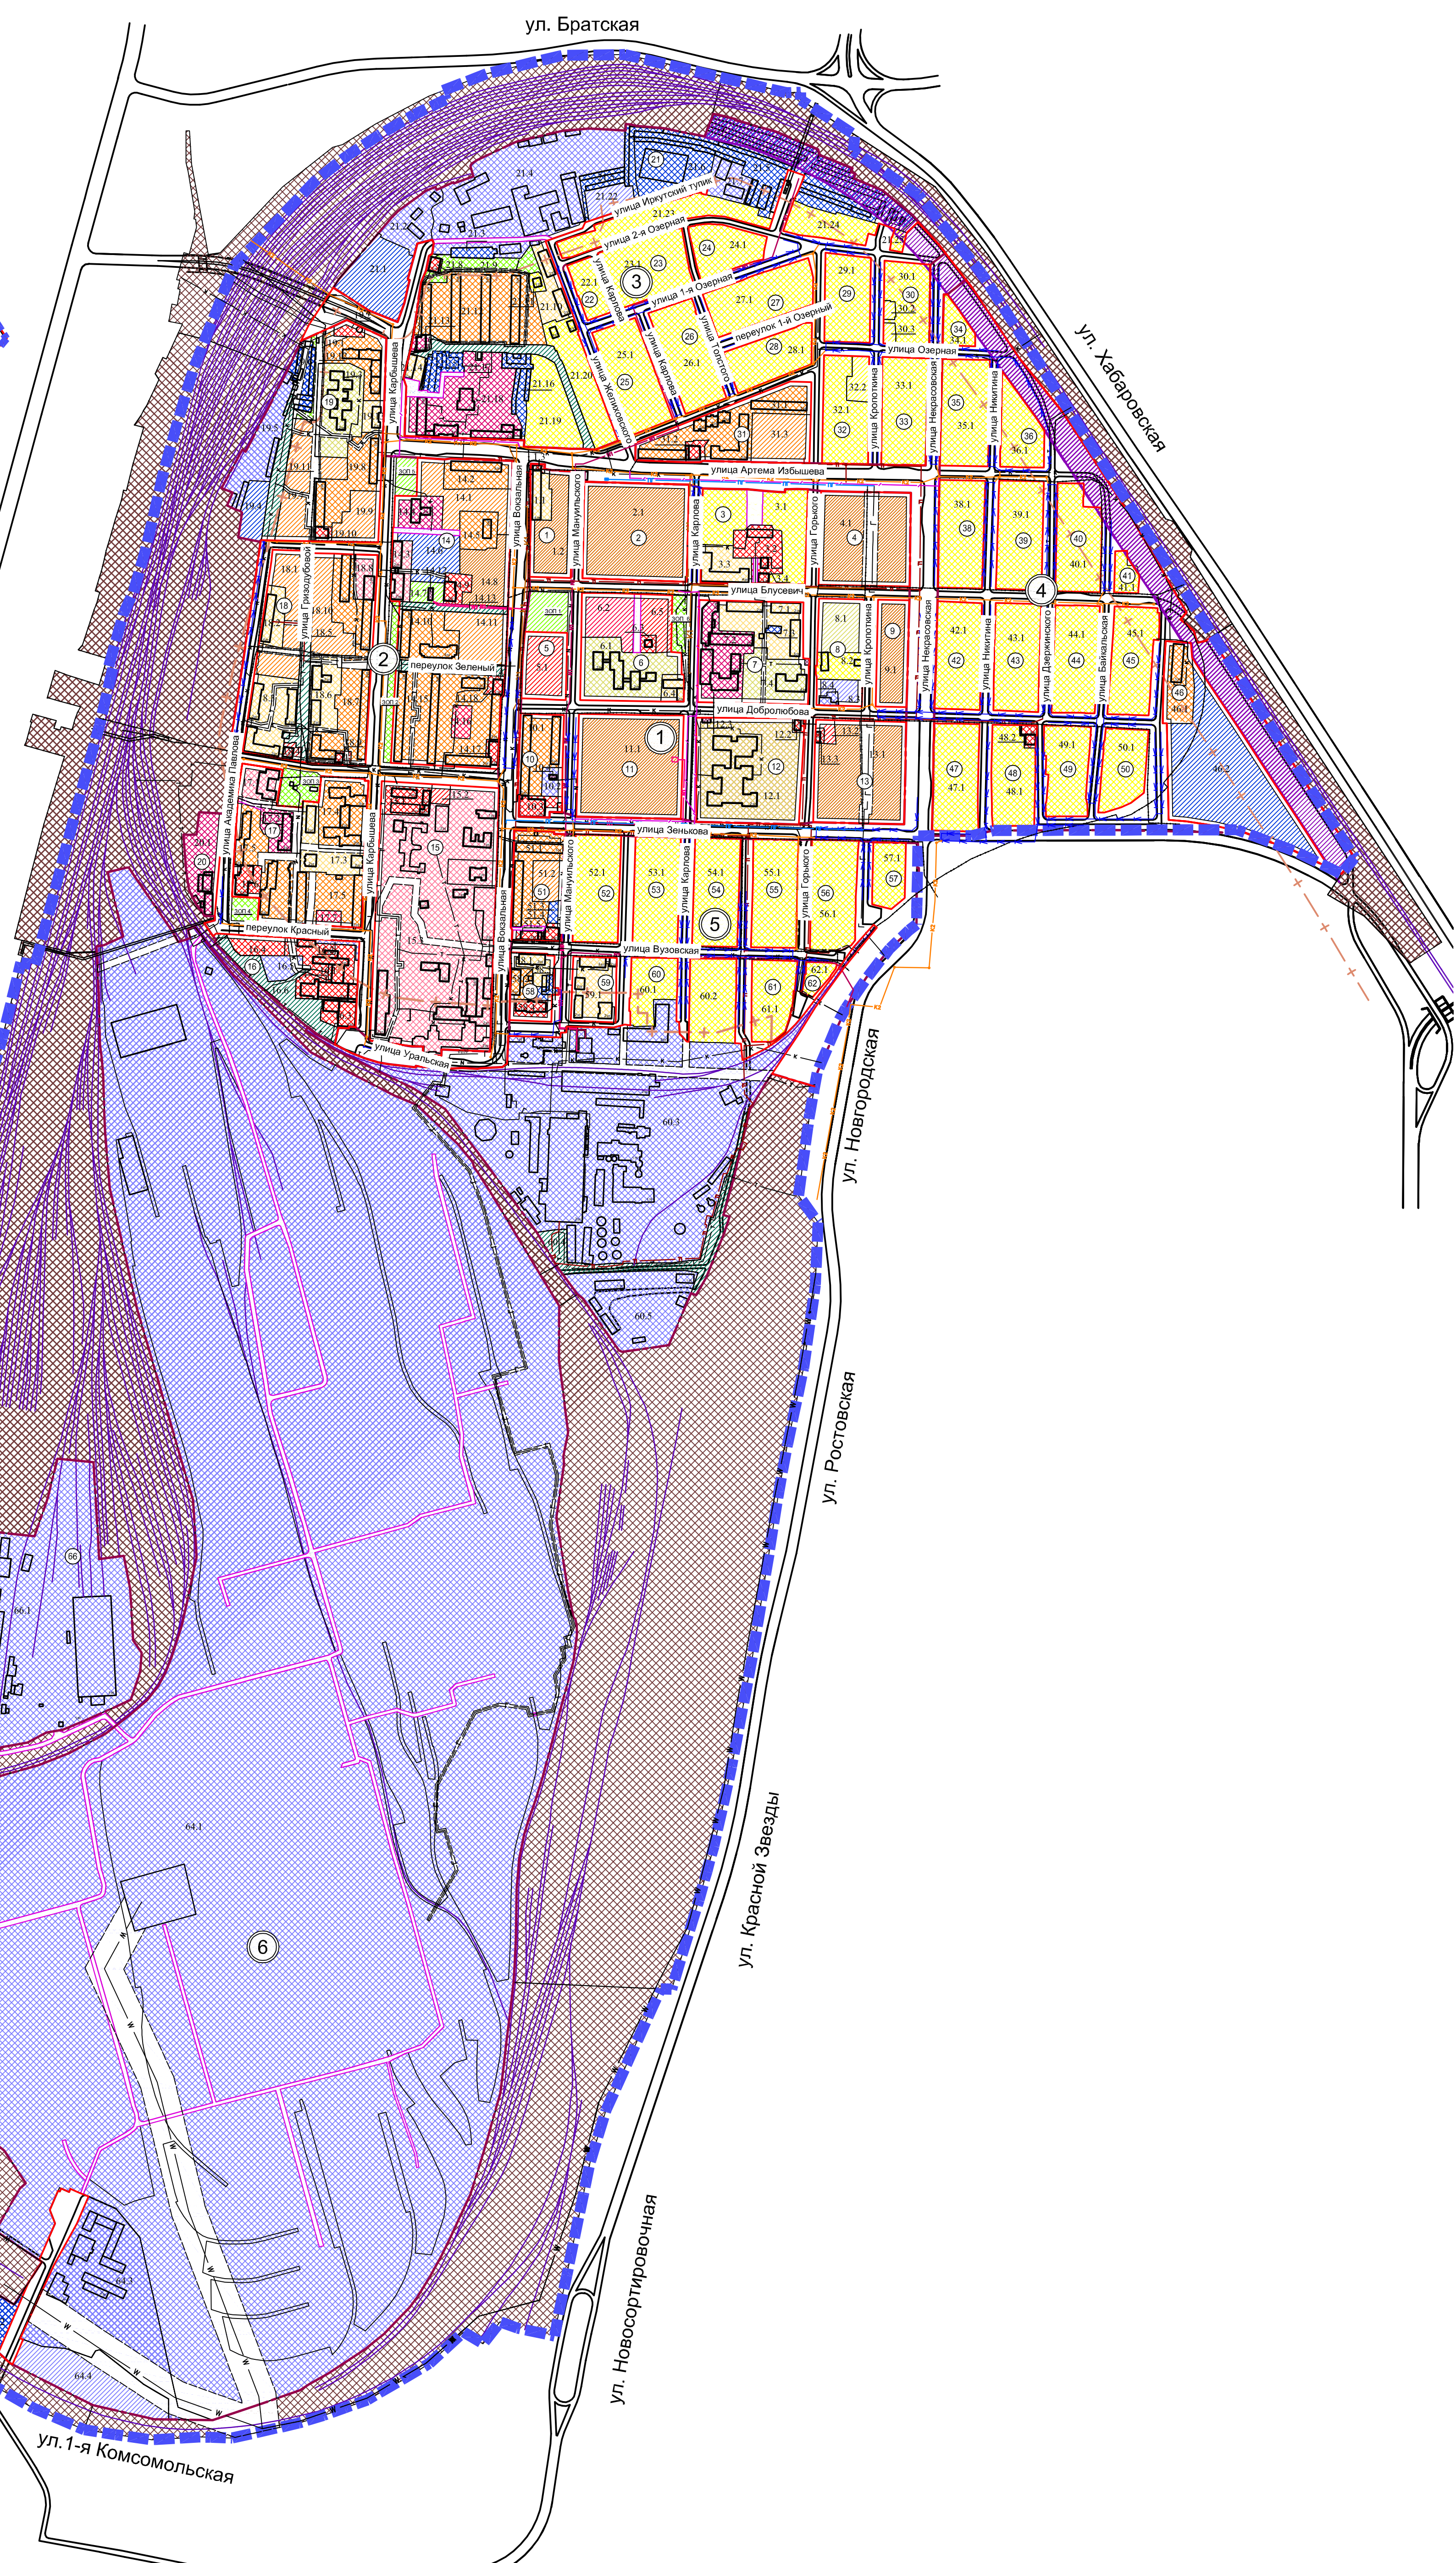

Чертеж планировки территории, расположенной в границах полосы отвода железной дороги вдоль улиц Леконта, Хабаровская, Новгородская, Ростовская, Красной Звезды, Новосортировочная, 1-я Комсомольская, 1-я Карьерная в Ленинском административном округе города Омска