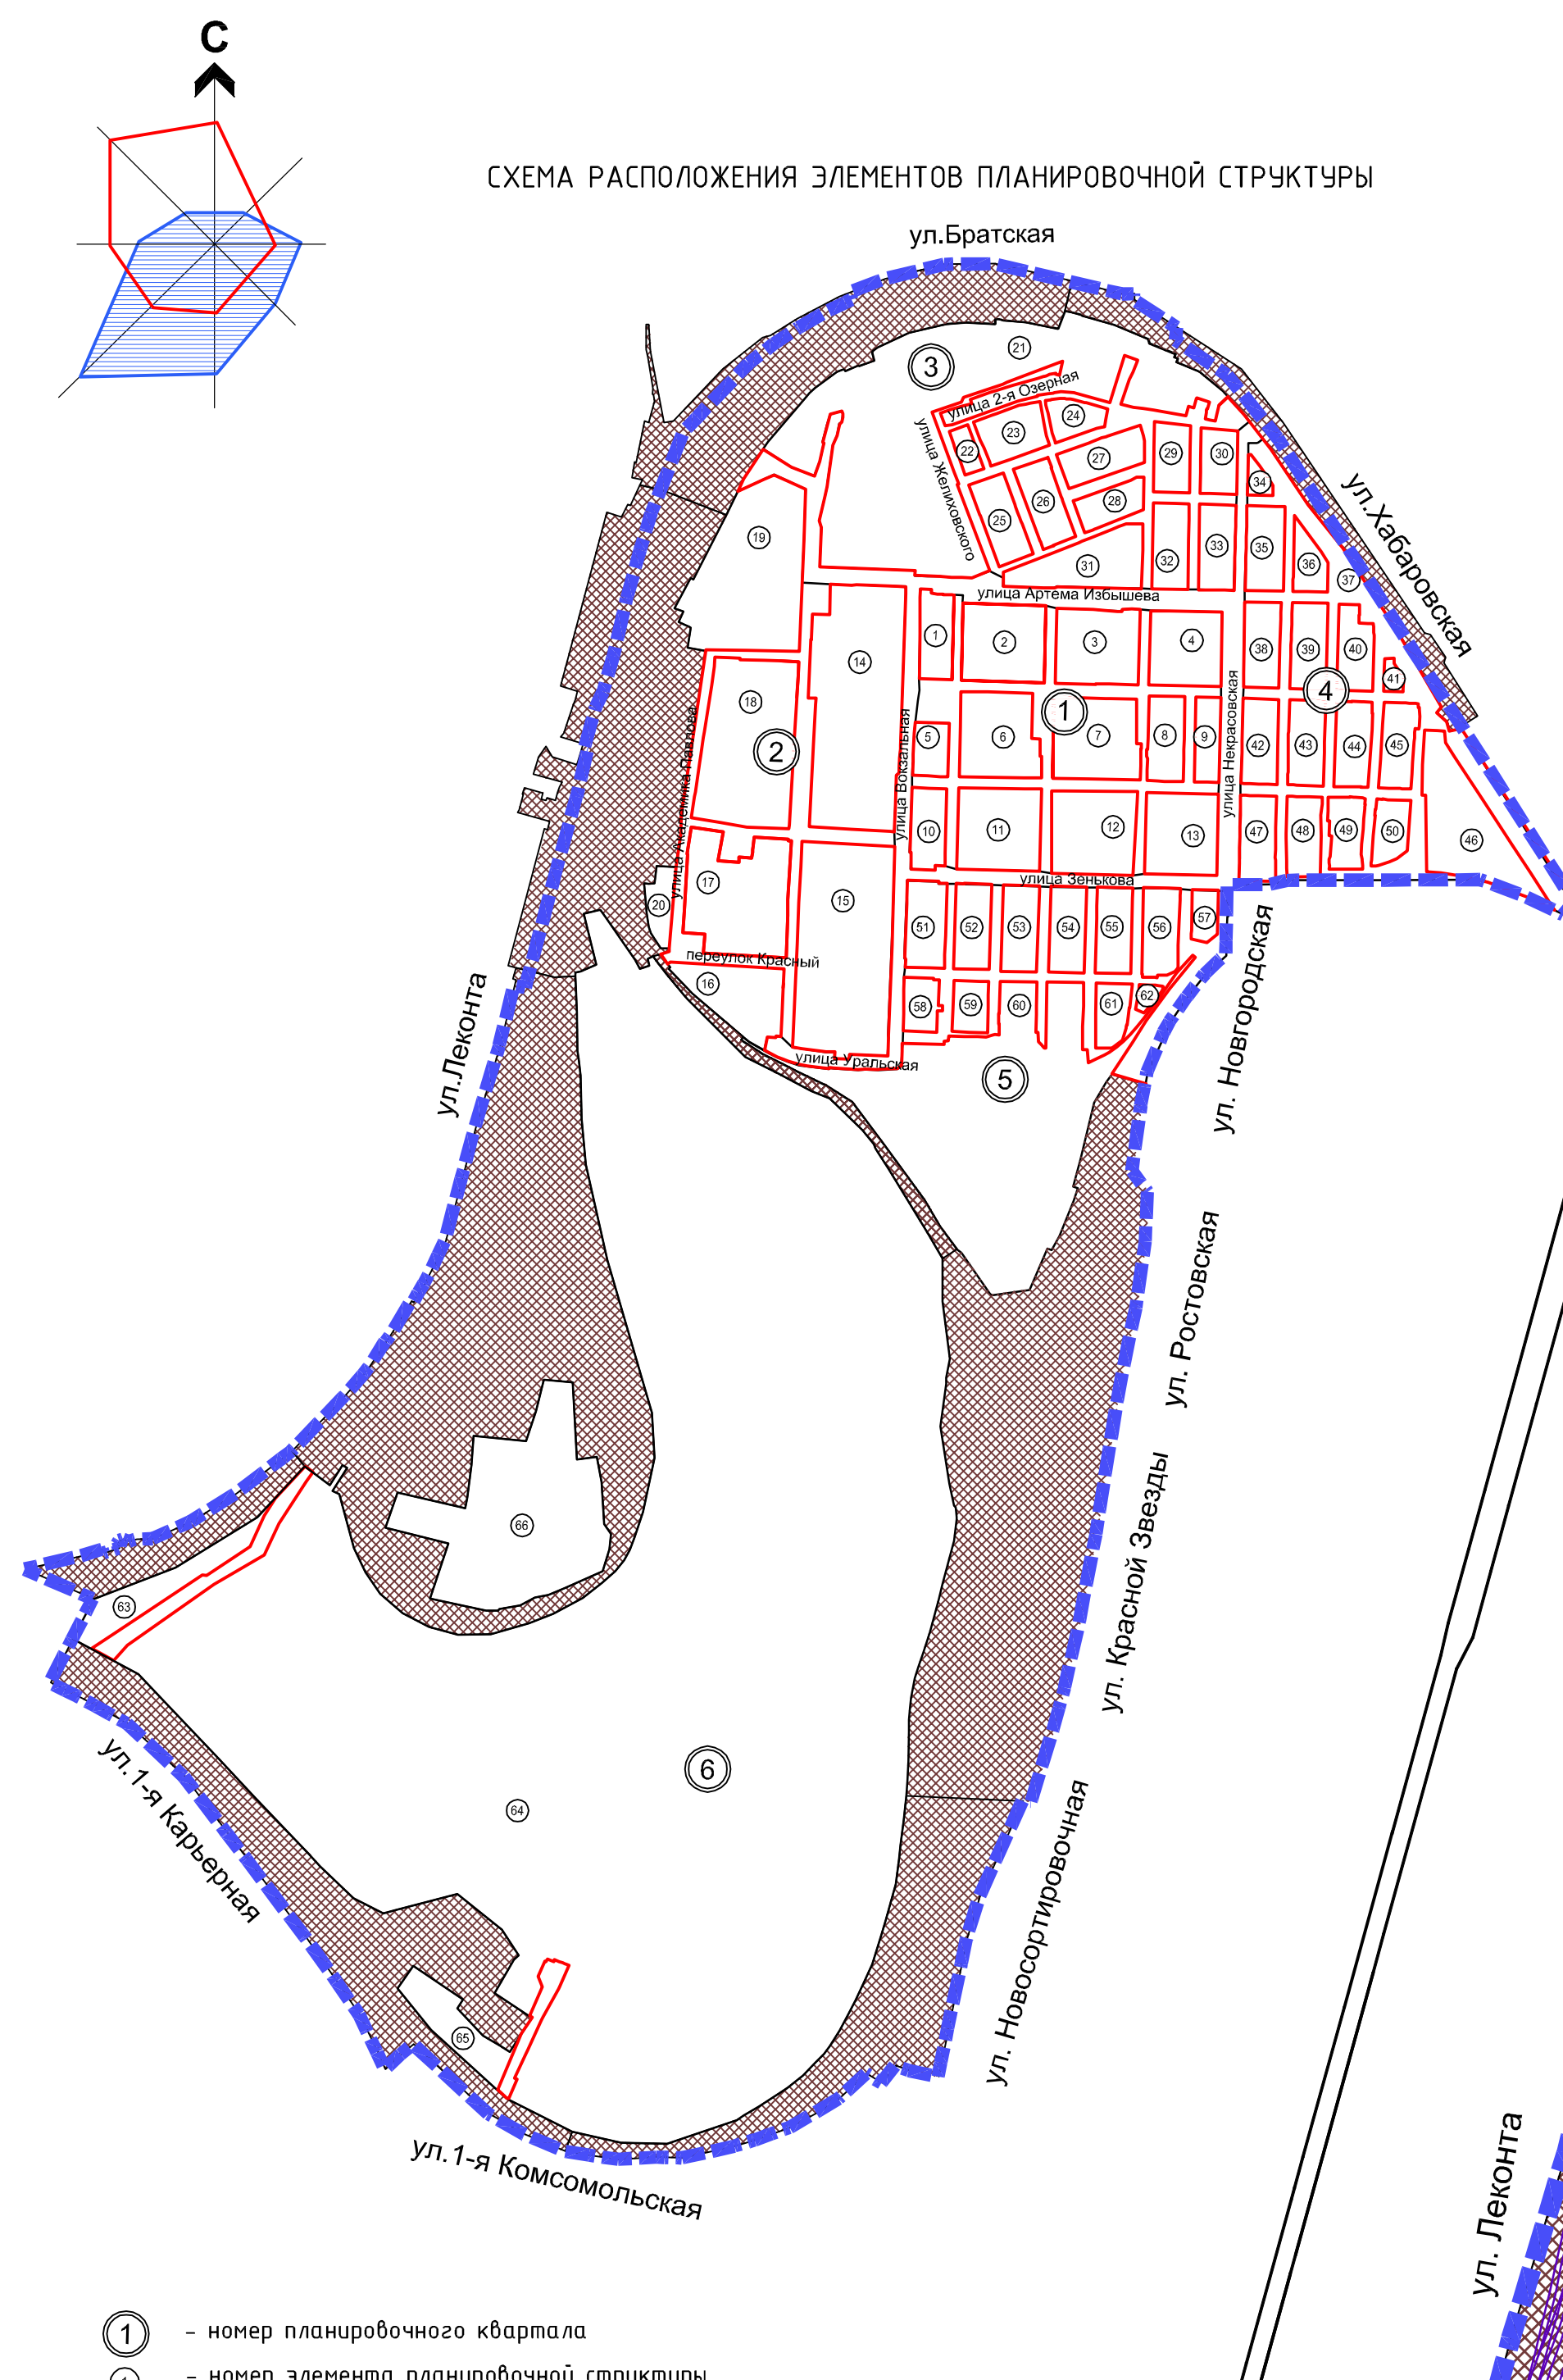

Чертеж планировки территории, расположенной в границах полосы отвода железной дороги вдоль улиц Леконта, Хабаровская, Новгородская, Ростовская, Красной Звезды, Новосортировочная, 1-я Комсомольская, 1-я Карьерная в Ленинском административном округе города Омска