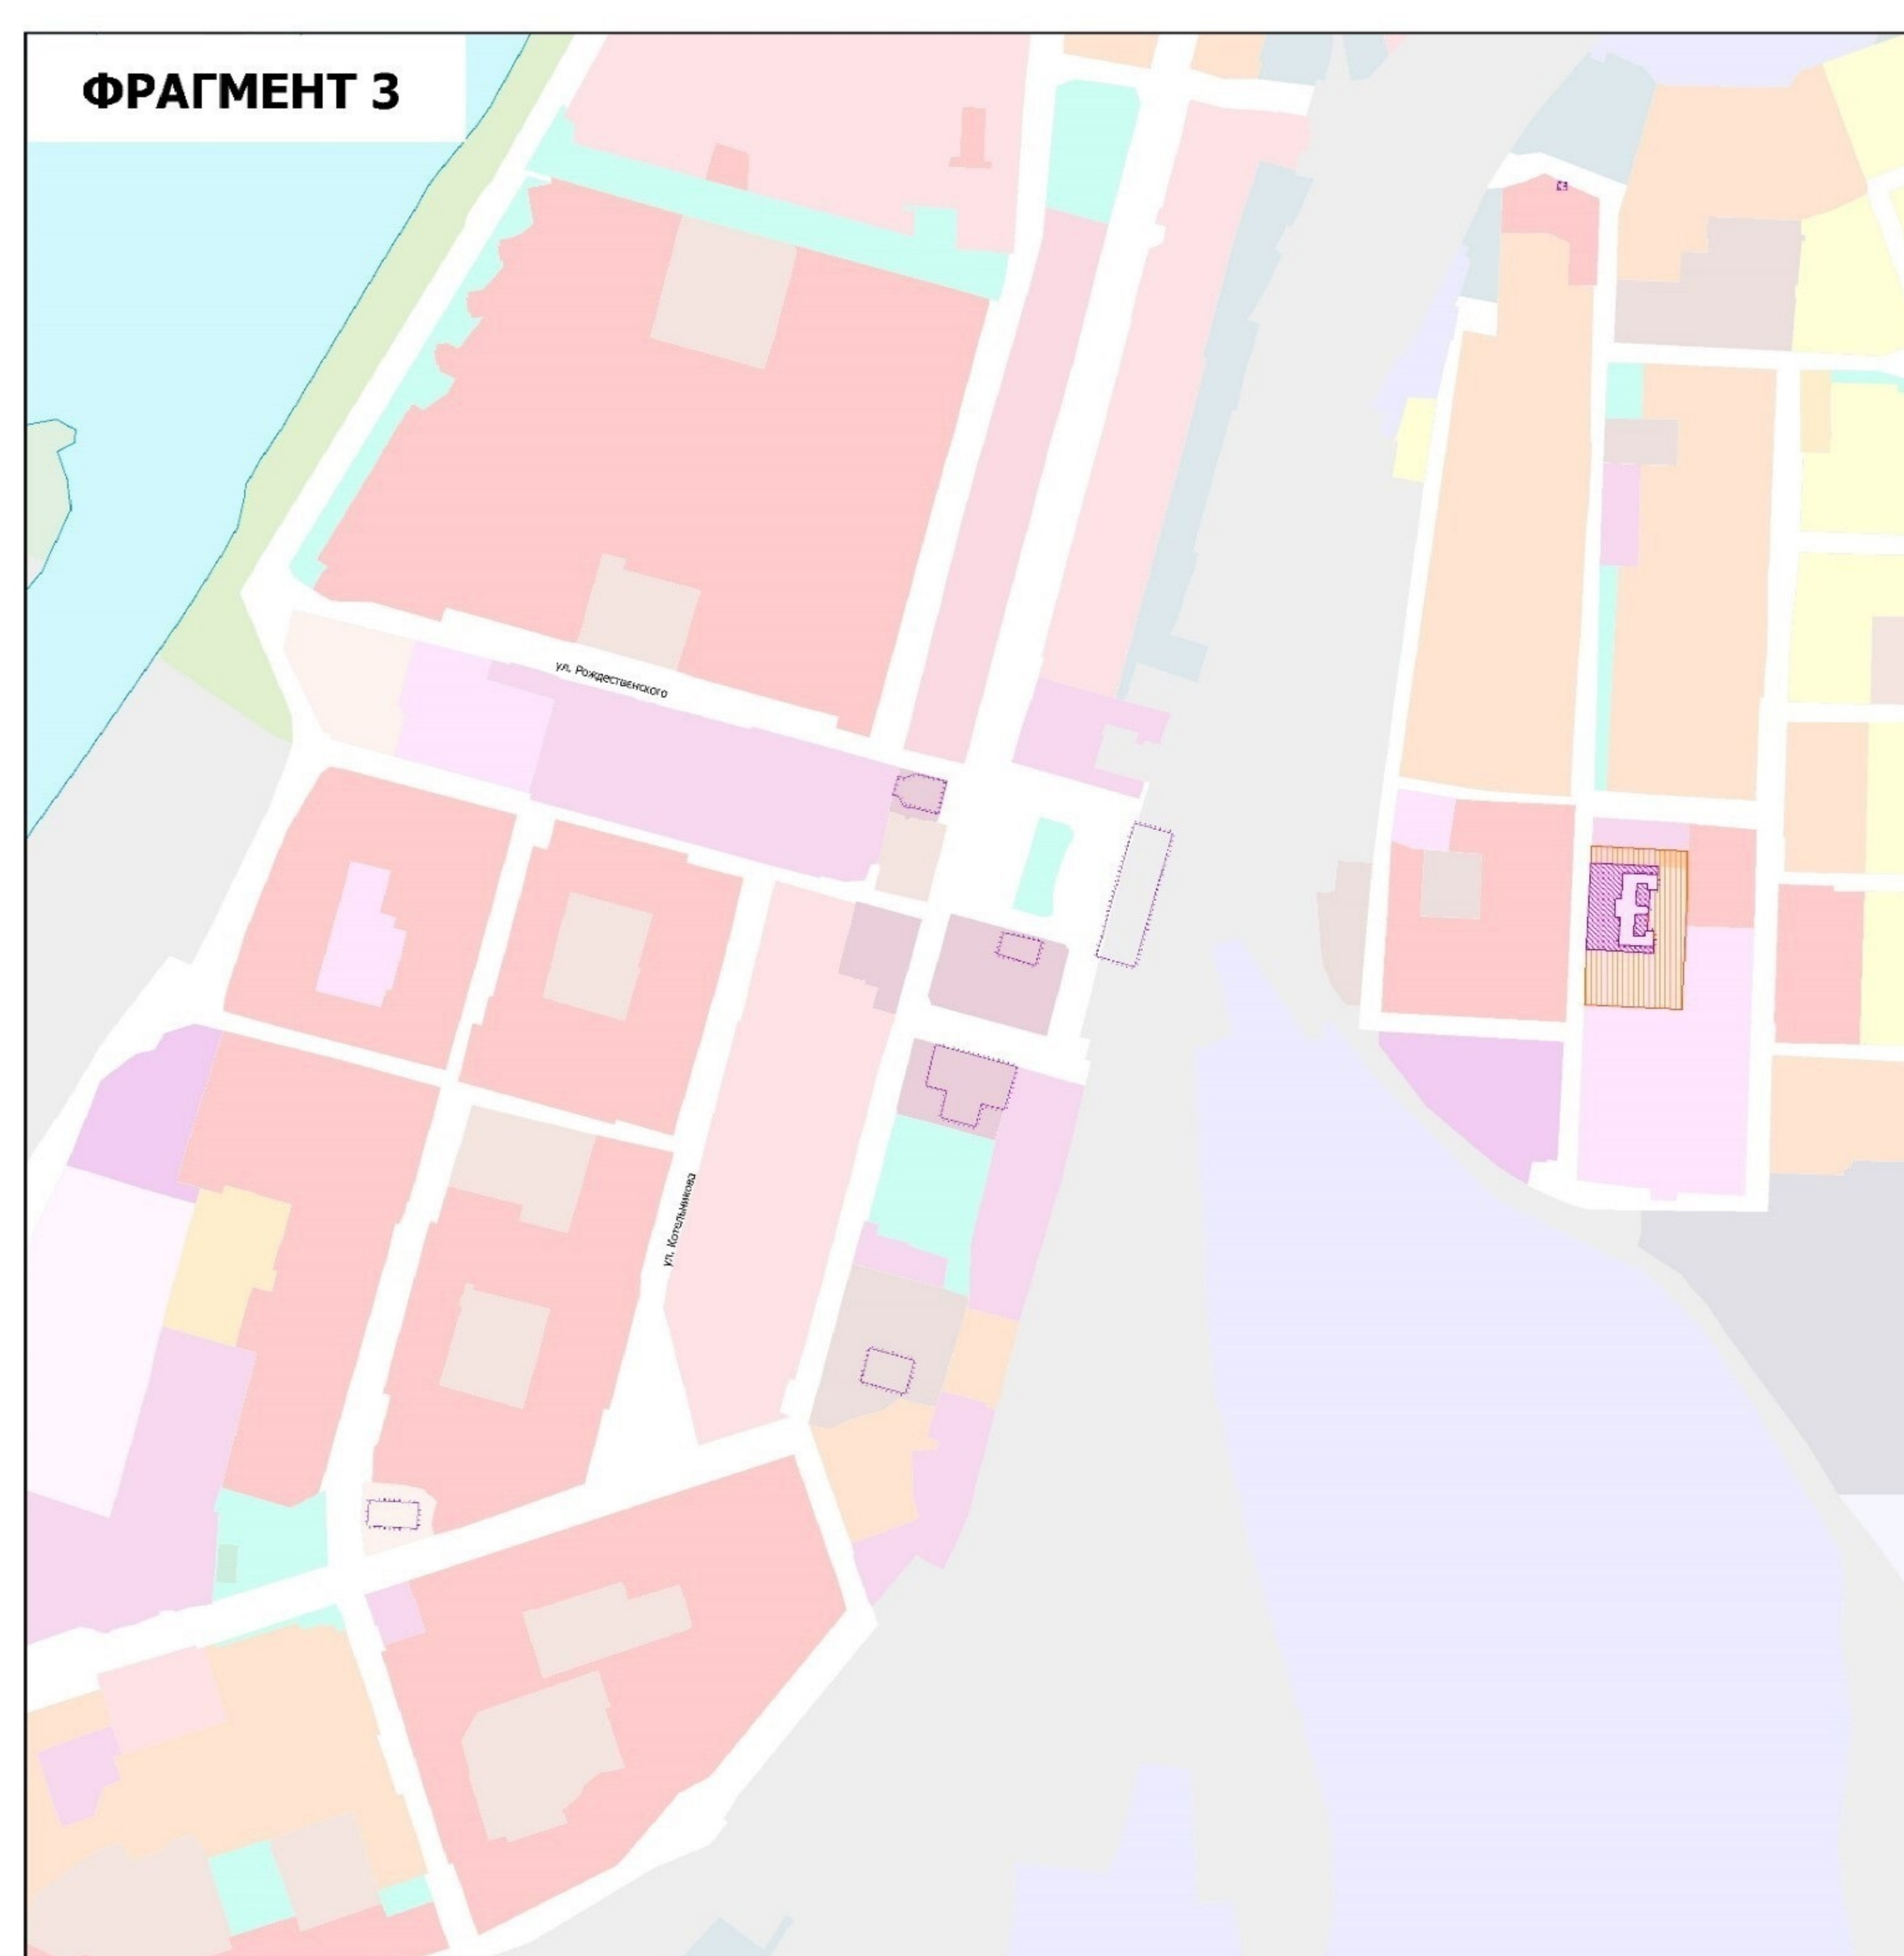

МАСШТАБ 1:5 000
в 1 сантиметре - 50 метров