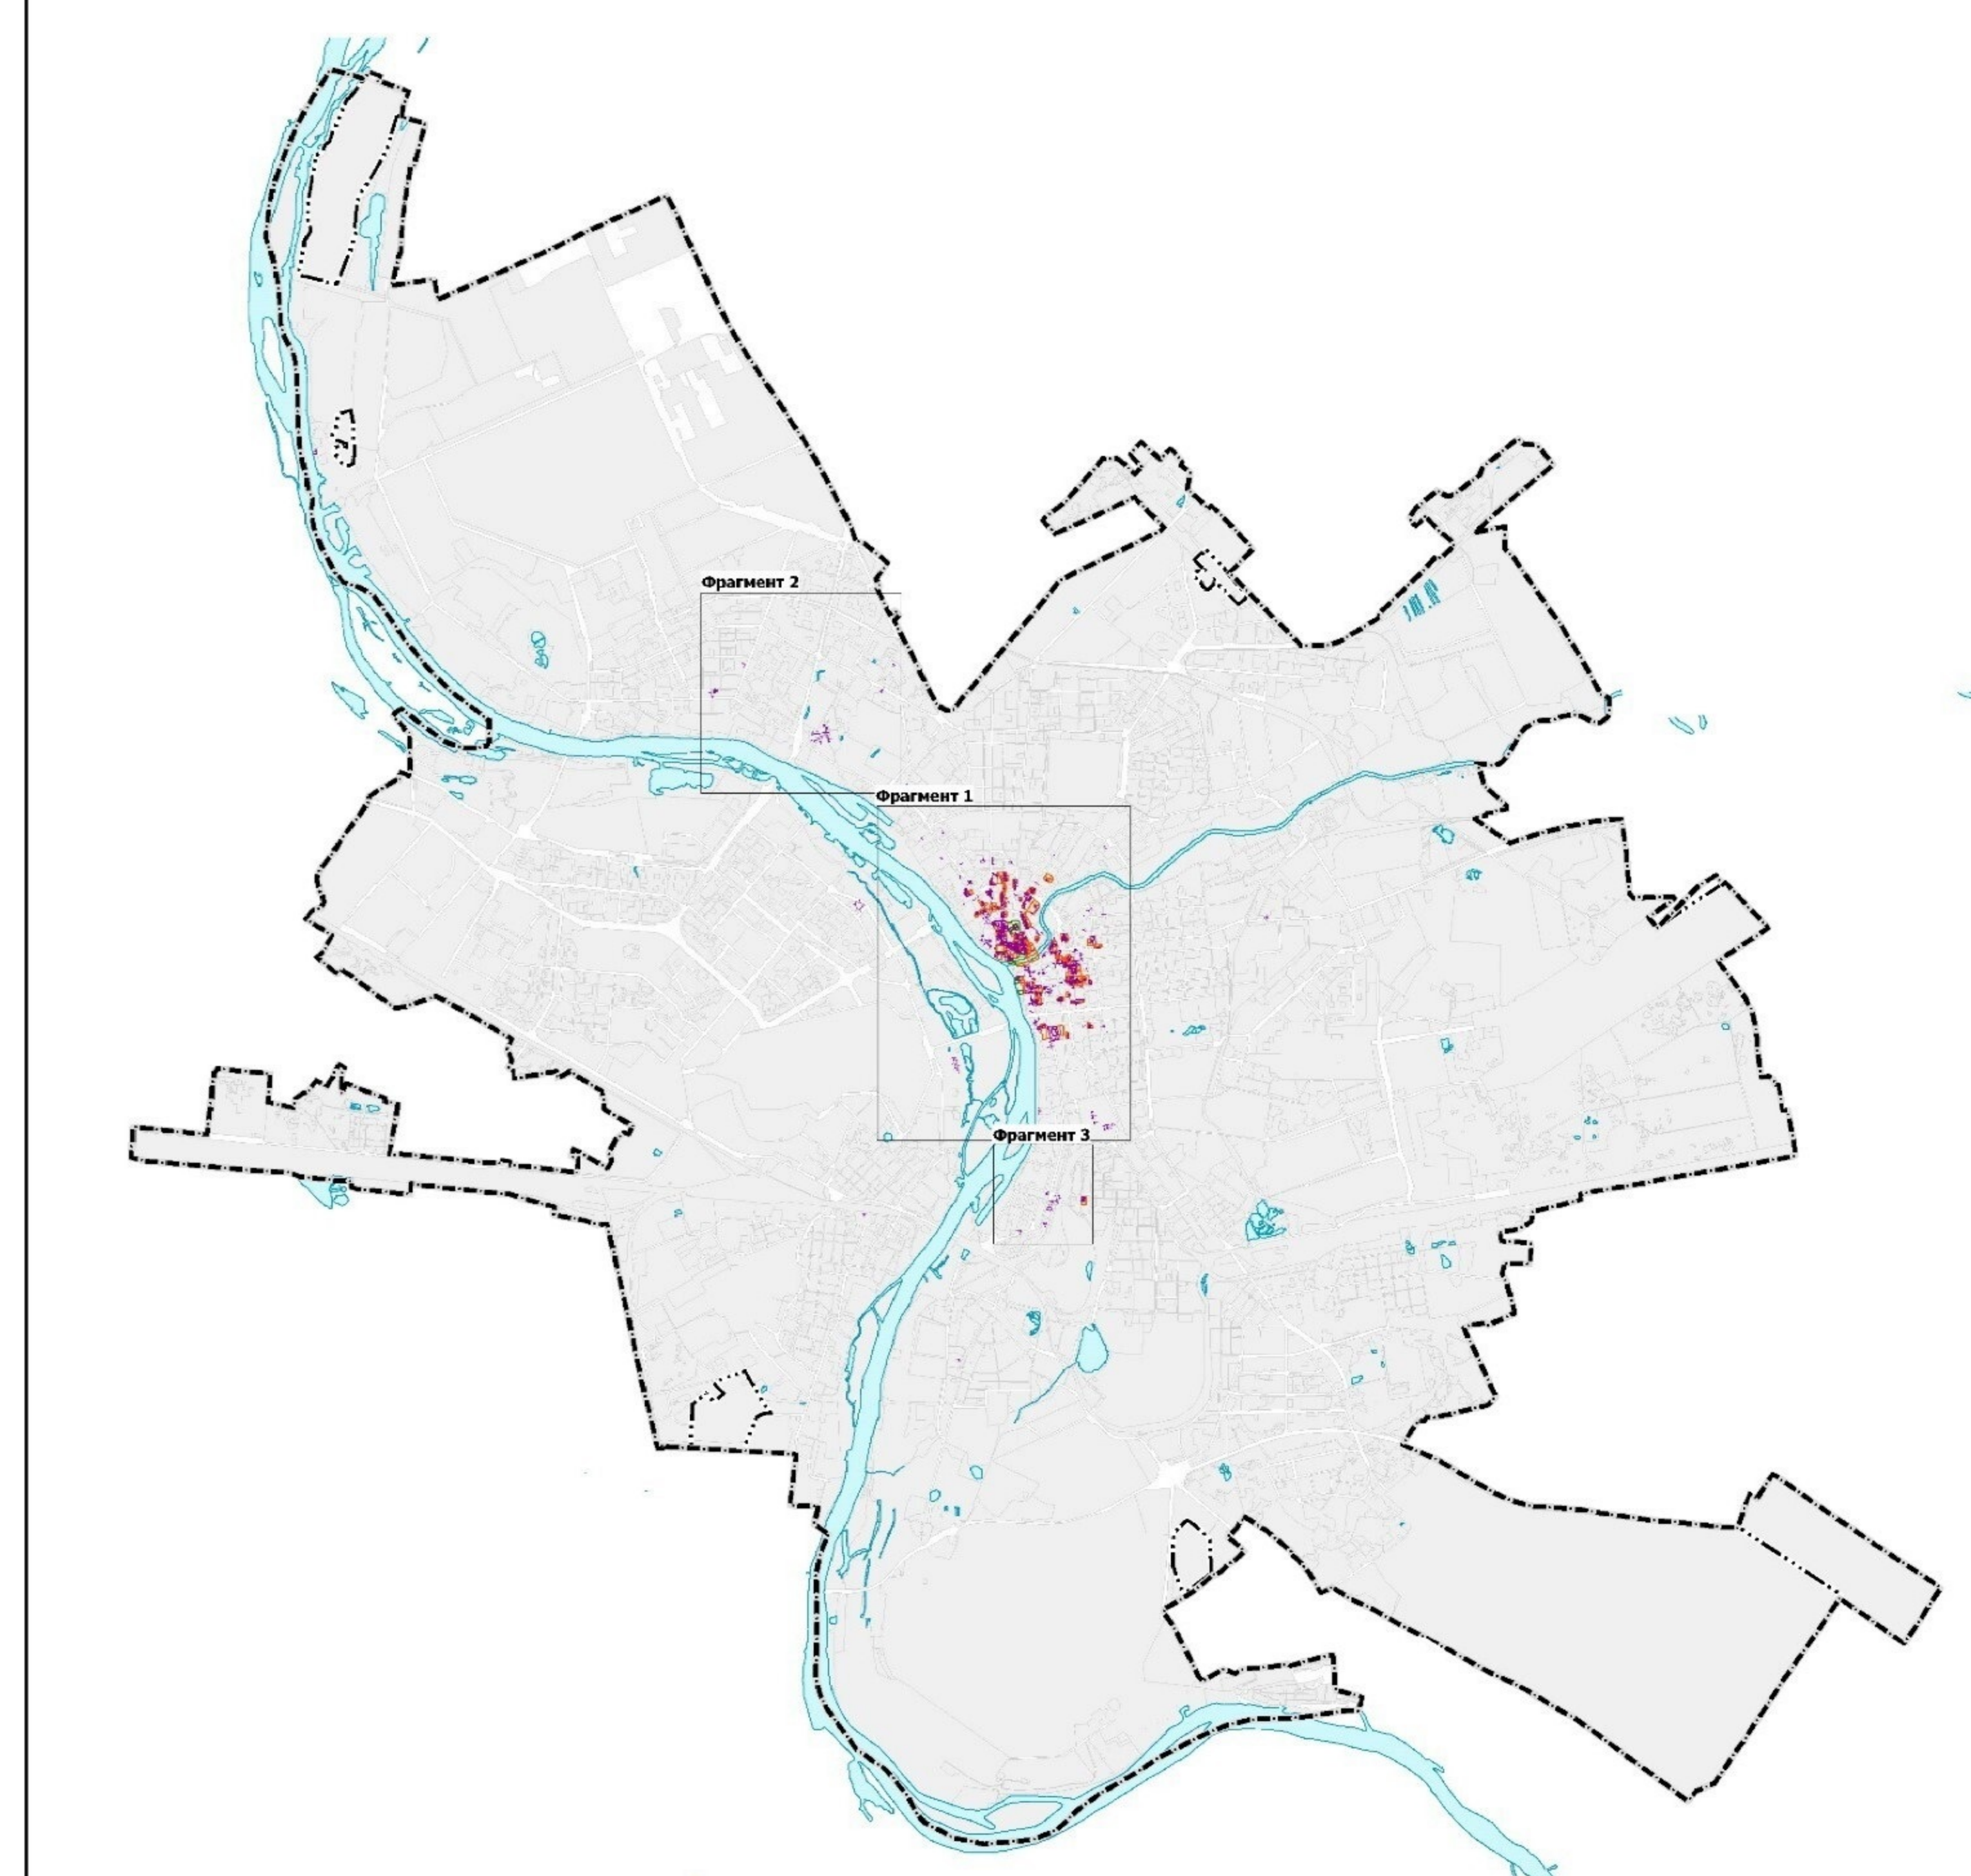

ФРАГМЕНТ 2

СИТУАЦИОННАЯ СХЕМА