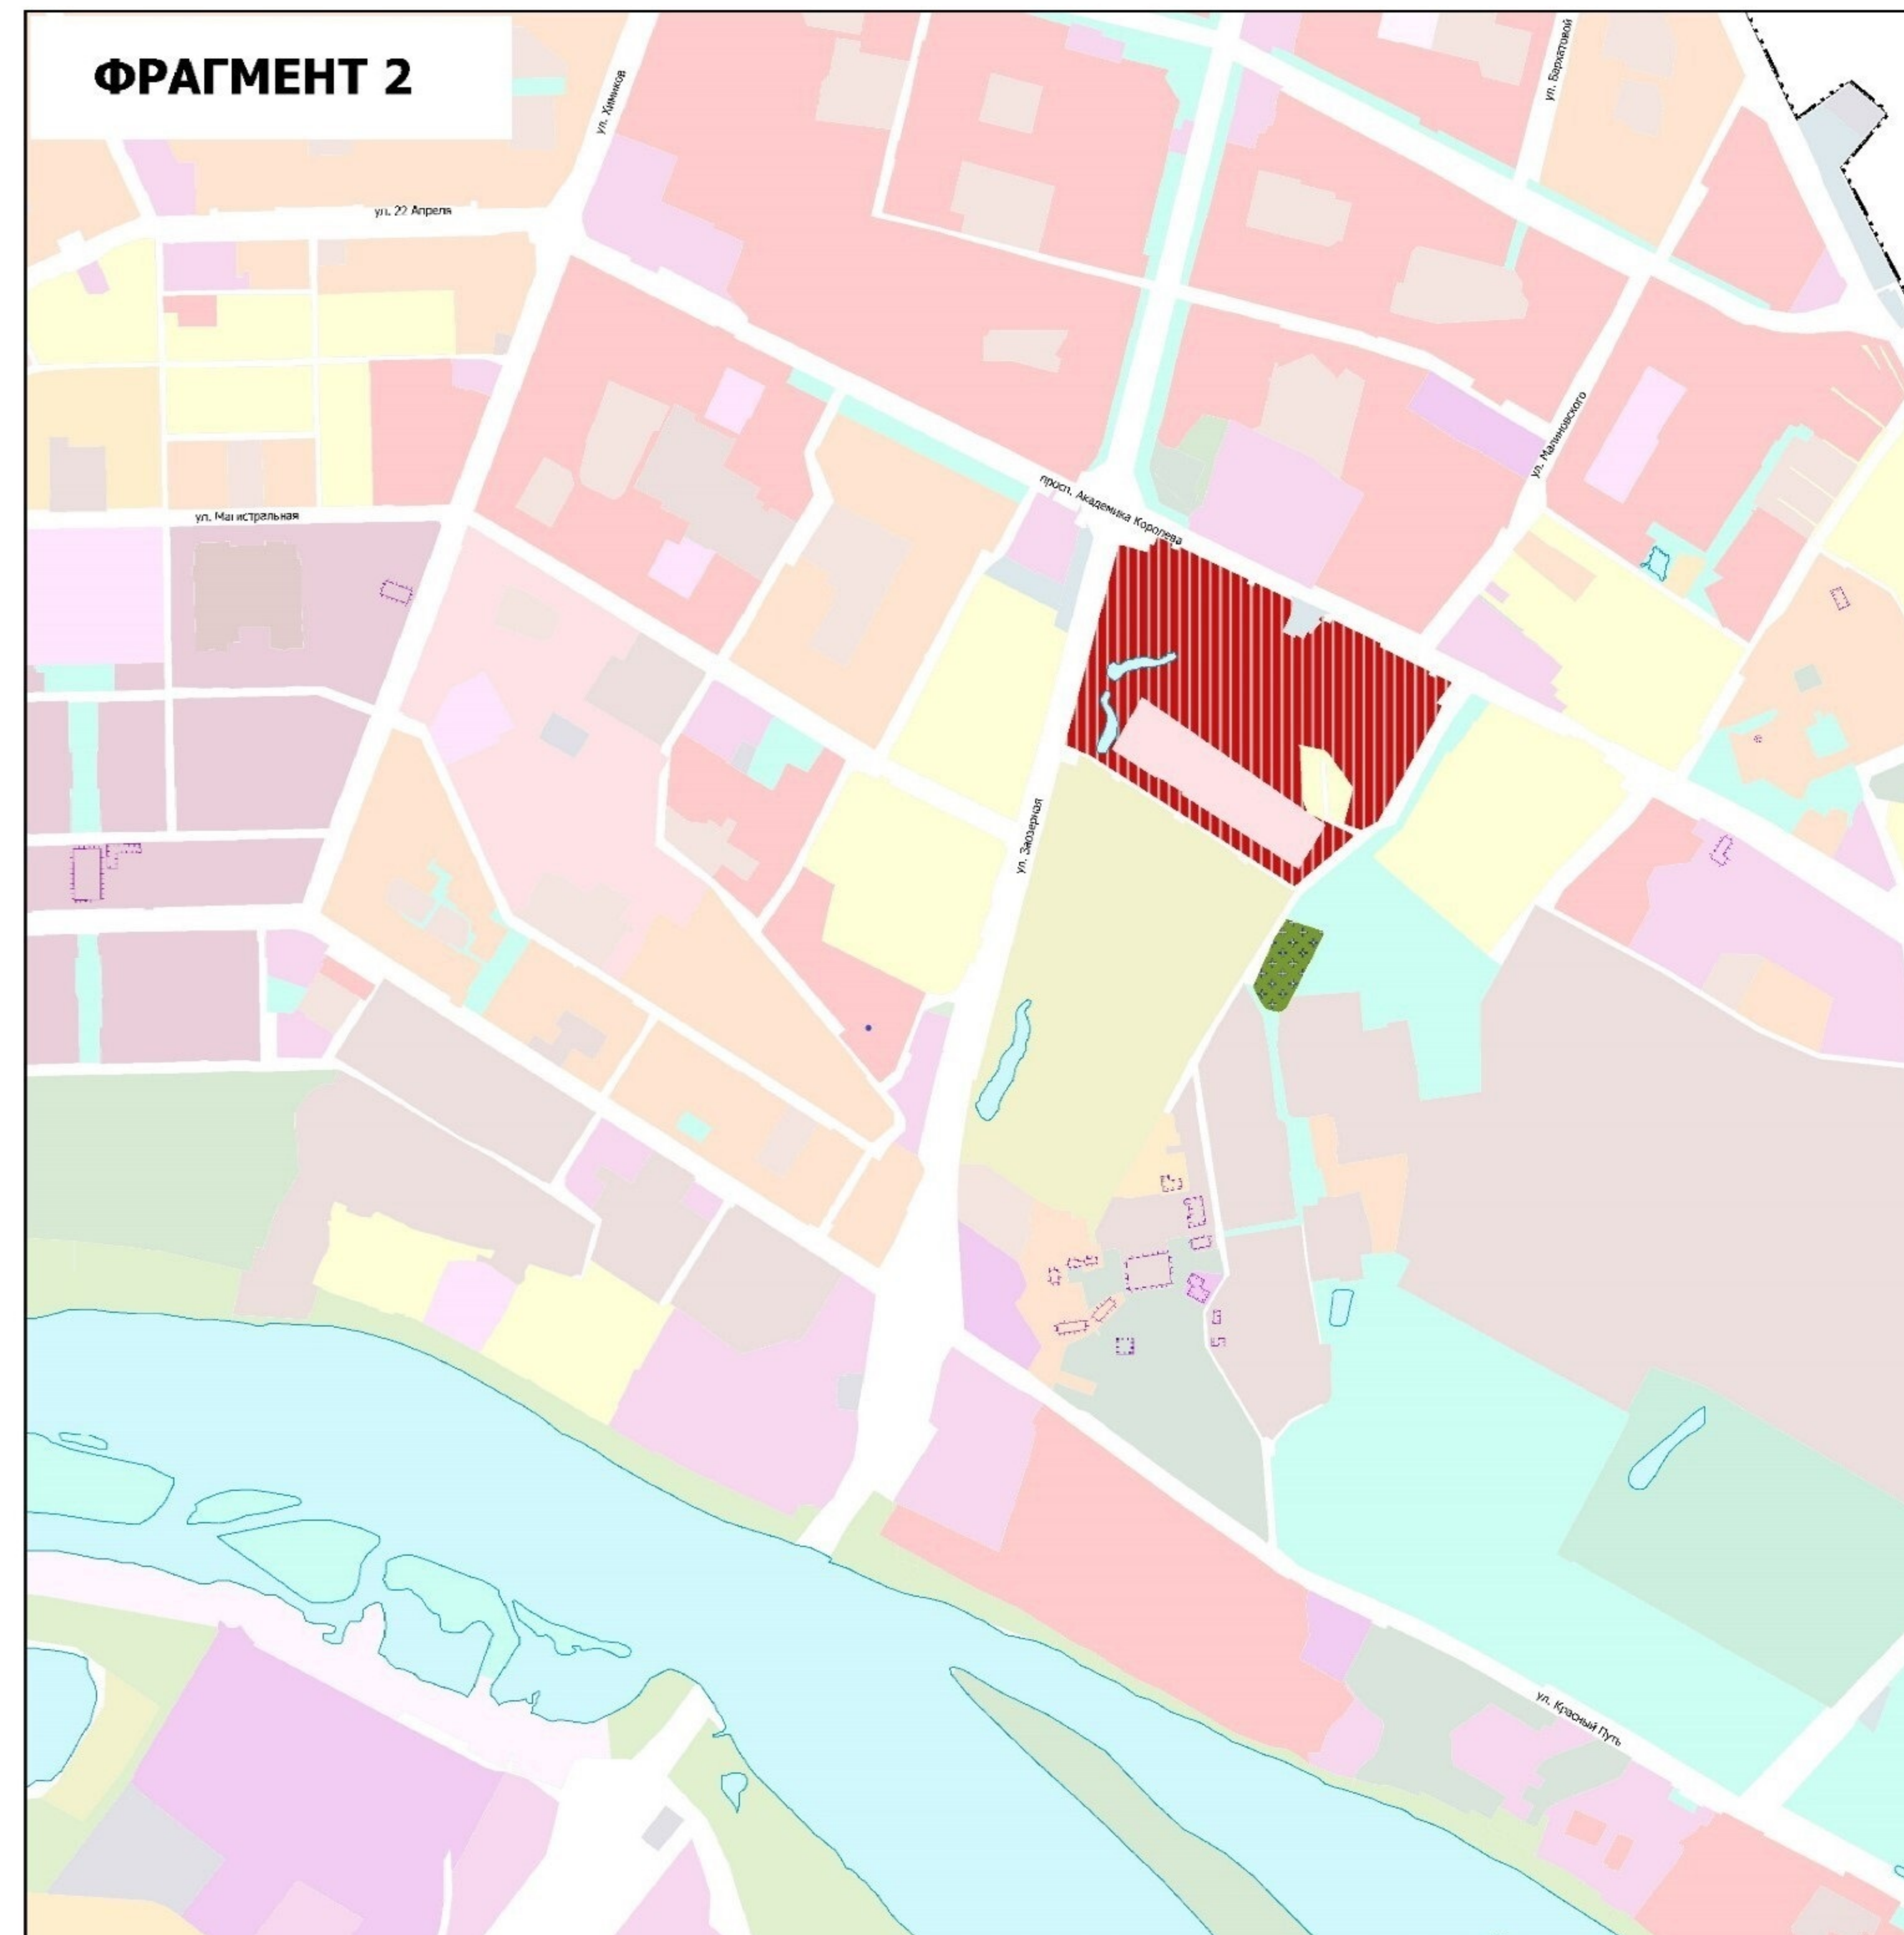

**КАРТА ЗОН С ОСОБЫМИ УСЛОВИЯМИ ИСПОЛЬЗОВАНИЯ ТЕРРИТОРИЙ
МУНИЦИПАЛЬНОГО ОБРАЗОВАНИЯ ГОРОДСКОЙ ОКРУГ ГОРОД ОМСК ОМСКОЙ ОБЛАСТИ.
КАРТА ГРАНИЦ ТЕРРИТОРИЙ ОБЪЕКТОВ КУЛЬТУРНОГО НАСЛЕДИЯ, ЗОН ОХРАНЫ ОБЪЕКТОВ КУЛЬТУРНОГО НАСЛЕДИЯ
М 1:5 000**

«Приложение №3
к Правилам землепользования и застройки
муниципального образования
городской округ город Омск Омской области

(в редакции Постановлений Администрации
города Омска: от 17.03.2022 № 160-п,
от 29.06.2022 № 504-п, от 29.07.2022 № 624-п,
от 27.12.2022 № 1110-п, от 13.06.2023 № 540-п,
от 01.09.2023 № 764-п, от 26.10.2023 № 913-п,
от 11.04.2024 № 284-п)

ФРАГМЕНТ 3

МАСШТАБ 1:5 000
в 1 сантиметре - 50 метров