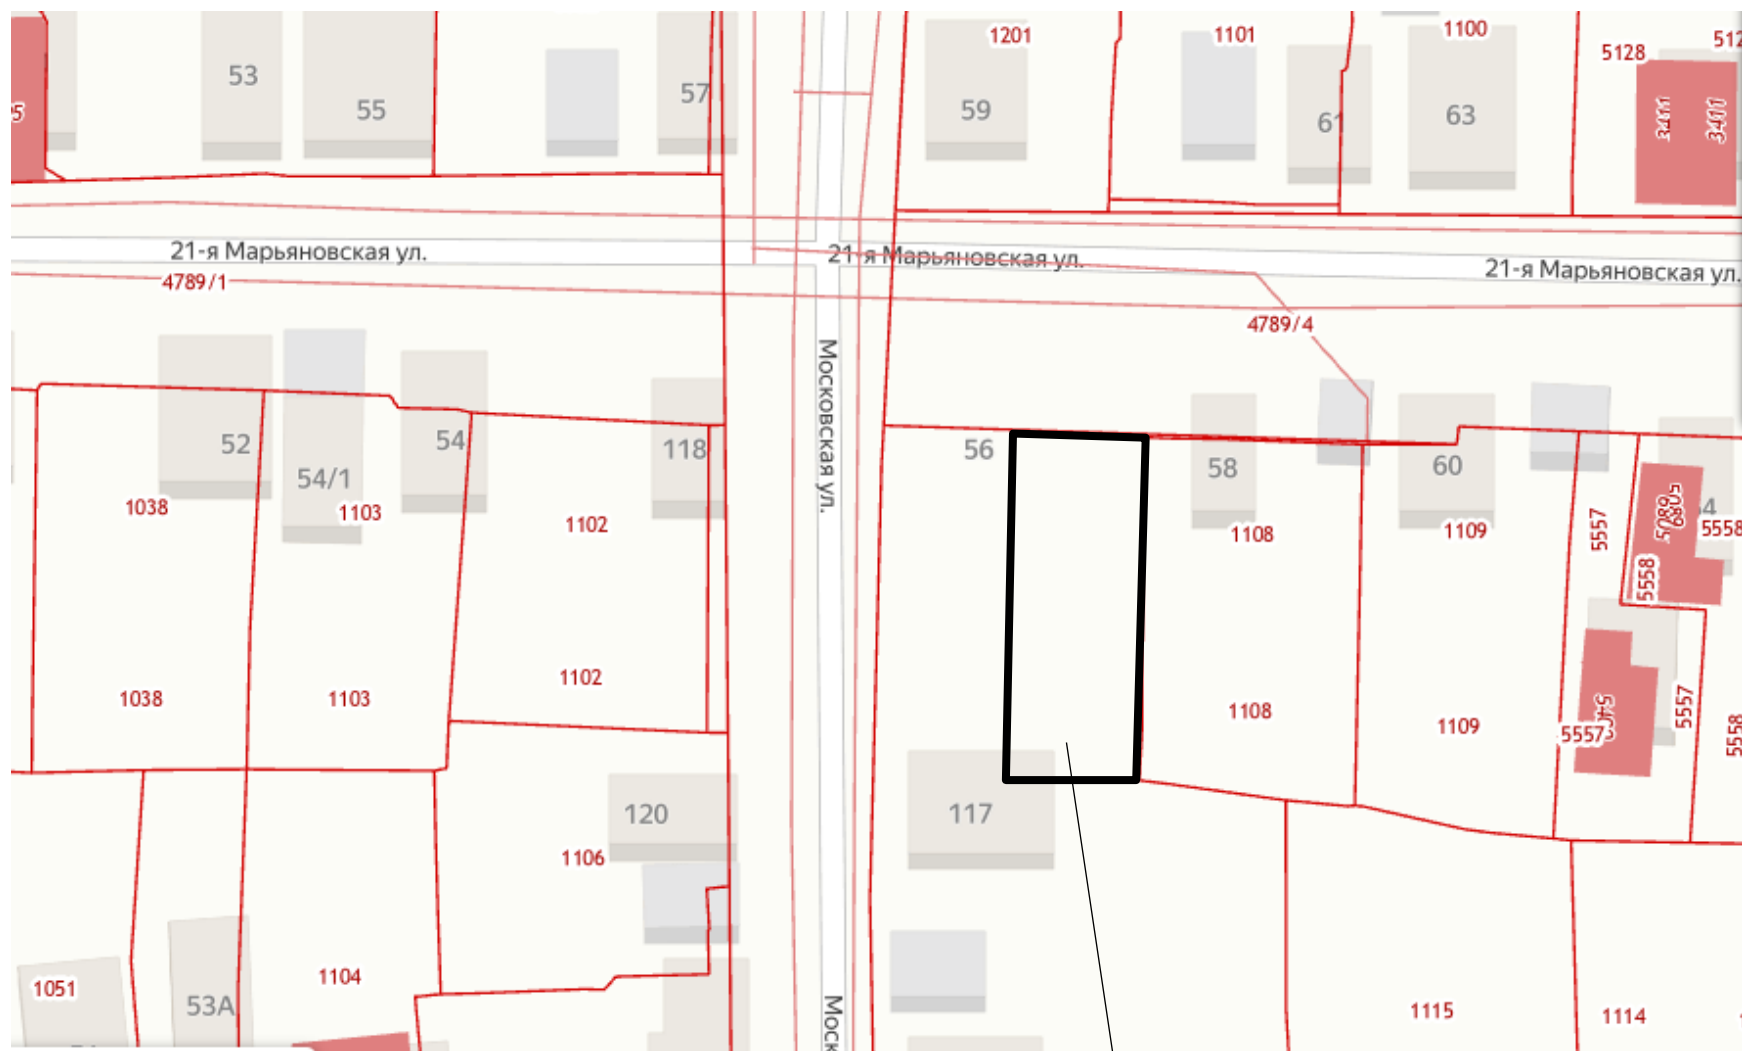

Местоположение земельного участка установлено в 47 метрах западнее относительно жилого дома, расположенного по адресу:
Омская область, город Омск, Ленинский административный округ, улица 21-я Марьяновская, дом 64 А, предоставляемого
гражданам для индивидуального жилищного строительства в собственность

земельный участок